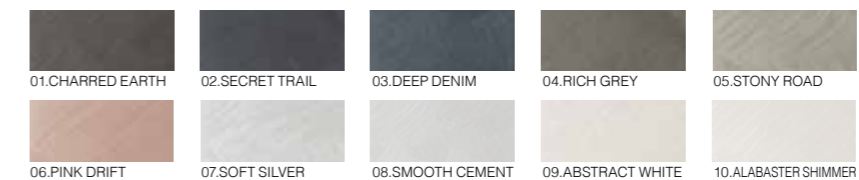

ARTISAN COLLECTION

METALLICS

A range of high end finishes offering variances
in sheen, colour application techniques.

METALLICS

MATTE POLISH

マットポリッシュ

シルクのような光沢で控えめな艶がある仕上がりになります。塗装の仕上げではコテを用い、躍動感のある淡い光沢のパターンを作り出します。光によって陰影が強調され、まるでヴェネチア風の石膏のような印象を与えます。豪華で洗練された微妙なニュアンスと美しさを持った色を取り揃えています。

〈塗布可能範囲〉 1L/約10㎡
〈乾燥時間〉 TOUCH DRY 2時間、RECOAT 6時間
〈用途〉 室内のみ
〈不燃認定〉 取得済み NM-8585
低VOC 40g/L

BASE

TOP(2層塗り)

ベースコートを塗布後、トップコート2層以上塗装します

COLOUR

施工動画は
こちら